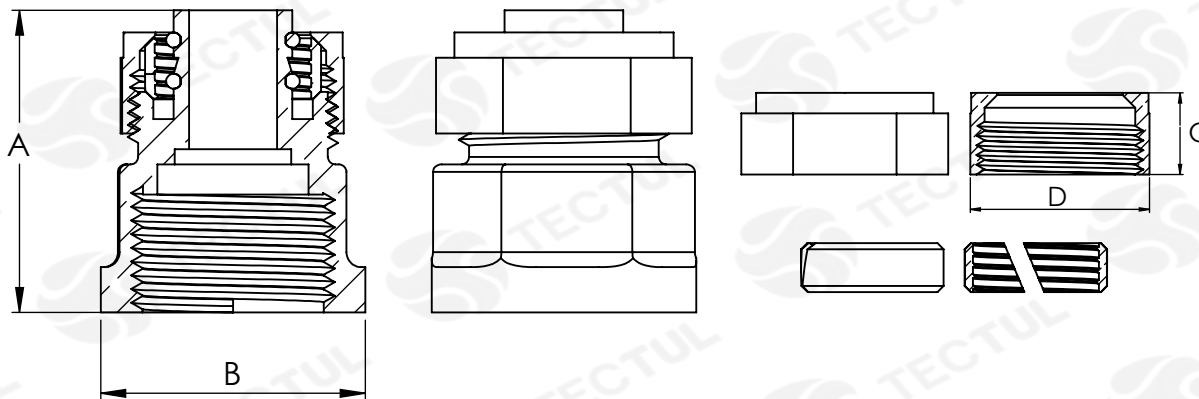

TECTUL

RACOR HEMBRA - PE AL PE

MATERIALES

CARACTERÍSTICAS FÍSICAS

CARACTERÍSTICAS DIMENSIONALES

DATOS TÉCNICOS

MEDIDA	ALTURA [mm] (A)	ANCHO [mm] (B)	DIAMETRO TUERCA [mm] (D)	ALTURA TUERCA [mm] (C)	PESO [g]
1216 X 1/2"	37,30*	26,00*	23,30*	14,00*	66*
1418 X 1/2"	38,00*	22,00*	27,10*	14,00*	80*
1620 X 1/2"	38,30*	34,00*	28,90*	14,00*	89*
1620 X 3/4"	38,30*	27,20*	28,90*	14,00*	100*
2025 X 1"	41,00*	40,30*	35,10*	15,20*	165*

* Fotos y medidas referenciales, sujetas a cambios sin previo aviso por parte del proveedor o fabricante.

MATERIALES

Los accesorios Pe Al Pe se fabrican en Bronce/Latón. Sus empaques son fabricados en NBR

* Vista de sección transversal de tipo informativa. No representa una versión específica del accesorio o elemento.

TECTUL

FEMALE FITTING - PE AL PE

MATERIALS

PHYSICAL CHARACTERISTICS

DIMENSIONAL CHARACTERISTICS

TECNICAL DATA					
MEASURE	HEIGHT [mm] (A)	WIDTH [mm] (B)	NUT DIAMETER [mm] (D)	NUT HEIGHT [mm] (C)	WEIGHT [g]
1216 X 1/2"	37,30*	26,00*	23,30*	14,00*	66*
1418 X 1/2"	38,00*	22,00*	27,10*	14,00*	80*
1620 X 1/2"	38,30*	34,00*	28,90*	14,00*	89*
1620 X 3/4"	38,30*	27,20*	28,90*	14,00*	100*
2025 X 1"	41,00*	40,30*	35,10*	15,20*	165*